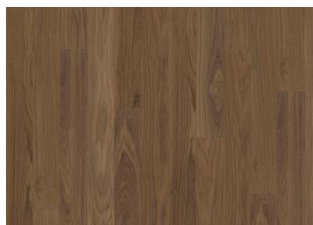

Pure Walnut Wide