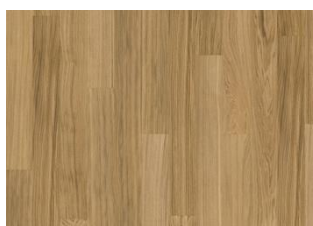

Pure Oak Wide