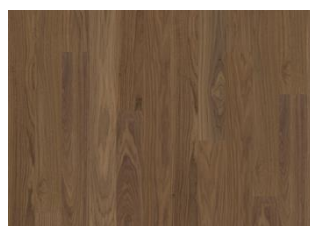

DRIFTWOOD WIDE

Den bløde sølv-beige farve af eg, der er slebet af havets tidevand. Driftwood wide er et indfarvet 1-stavs egetrægulv fra vores Life Collection. En afdæmpet trækollektion med få knaster og et autentisk look og feel. Firesidet mikrofasning af kanterne sikrer et klassisk helplankeudseende. Den innovative matlakering eliminerer effektivt genskin og beskytter gulvet mod det daglige slid.

Pure Oak 2-strip

Light Suede 2-strip

Coconut Cream 2-strip

Cocoa Bean Wide

Pure Walnut Wide

Faded Black Wide

Butterscotch Wide

Earl Grey Wide