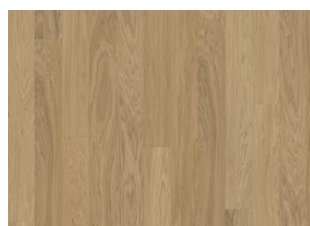

DRIFTWOOD WIDE

Den bløde sølv-beige farve af eg, der er slebet af havets tidevand. Driftwood wide er et indfarvet 1-stavs egetrægulv fra vores Life Collection. En afdæmpet trækollektion med få knaster og et autentisk look og feel. Firesidet mikrofasning af kanterne sikrer et klassisk helplankeudseende. Den innovative matlakering eliminerer effektivt genskin og beskytter gulvet mod det daglige slid.

Pure Oak 2-strip

Light Suede 2-strip

Coconut Cream 2-strip

Cocoa Bean Wide

Pure Walnut Wide

Faded Black Wide

Butterscotch Wide

Earl Grey Wide

Driftwood Wide

Whole Grain Wide

Pure Oak Wide

Coconut Cream Wide

Light Suede Wide

CERTIFIKAT

Beskrivelser og billedmateriale

Alle prøver, billeder og produktbeskrivelser, samt billede- og brochurespecifikationer er til for det enkle formål at give en opfattelse af artiklerne beskrevet i dem. De skal ikke være en del af en kontrakt eller have kontraktlige forpligtelser og skal kun ses som illustrative formål. Vi kan ikke garantere at din computers display eller udskriftskvaliteten reflekterer produkternes farve korrekt. Dit produkt kan variere fra billederne i denne litteratur.