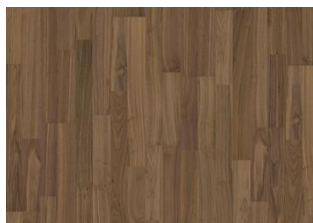

EARL GREY LANDHAUSDIELE

Die Farbe von getrockneten Earl Grey Teeblättern. Earl Grey ist ein farblich gebeizter 1-Stab-Eichenboden aus der Life Collection. Eine ruhig sortierte Kollektion mit wenigen kleinen Ästen und einer authentischen Haptik und Optik. Die vierseitige Mikrofase sorgt für eine klassische Dielenoptik. Die innovative matte Lackierung schützt das Holz vor dem täglichen Verschleiß.

DETAILBESCHREIBUNG

Gleichmäßige Farbe mit geringfügigen Abweichungen. Kleine Äste in begrenzter Anzahl erlaubt.

FARBVERÄNDERUNG

Gebeiztes Produkt – sichtbare Farbveränderung im Laufe der Zeit.

DATEN

Holzarten	Eiche
Design	1-Stab
Sortierung	Calm
Sortimente	Kährs Life
Kollektion	Life Collection
Natur/Gefärbt	nein Gefärbte Oberflächen
Verriegelung	Woodloc® 5G
Fußbodenheizung	Ja
Garantie	15 Jahre 15 years
Deckschicht	Hartholz
Verschleißschichtdicke	0,6 mm
Mittellage	HDF 7 mm
Verlegemethode	Vollflächige Verklebung, Schwimmend
Resistance to indentation	>40 Newton/mm2

Gesamte Kollektion

Cocoa Bean 2-Stab

Pure Walnut 2-Stab

Faded Black 2-Stab

Butterscotch 2-Stab

Earl Grey 2-Stab

Driftwood 2-Stab

Whole Grain 2-Stab