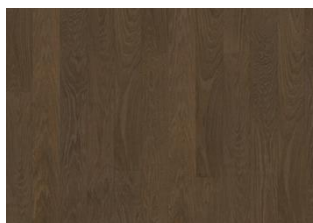

## BUTTERSCOTCH LANDHAUSDIELE

Ein warmer Ton, der an gebräunten Zucker und brauner Butter erinnert. Butter Scotch ist ein farblich gebeizter 1-Stab-Eichenboden aus der Life Collection. Eine ruhig sortierte Kollektion mit wenigen kleinen Ästen und einer authentischen Haptik und Optik. Die vierseitige Mikrofasel sorgt für eine klassische Dielenoptik. Die innovative matte Lackierung schützt das Holz vor dem täglichen Verschleiß.

## Weitere Produkte dieser Kollektion

Pure Walnut 2-Stub

Driftwood 2-Stub

Whole Grain 2-Stub

Pure Oak 2-Stub

Coconut Cream 2-Stub

Cocoa Bean Landhausdiele

Pure Walnut Landhausdiele