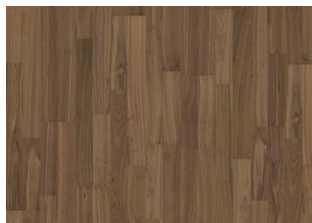

Weitere Produkte dieser Kollektion

Pure Walnut 2-Stub