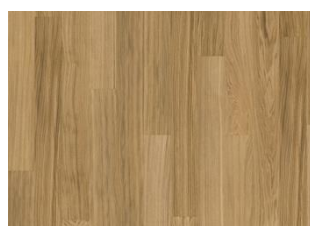

## COCONUT CREAM NARROW

En melkeaktig, kremaktig gjennomsiktig lysfarge med minner fra tropiske sandstrender. Coconut Cream Narrow er et pigmentert 1-stavs eikegulv i Life Collection. En sortering med få kvister og et autentisk utseende. Mikrofas 4 sider forsterker det klassiske plankeintrykket. En innovativ matt lakk eliminerer gjenskinn og beskytter treverket mot daglig slitasje.

Butterscotch Wide

Earl Grey Wide

Driftwood Wide

Whole Grain Wide

Pure Oak Wide

Coconut Cream Wide

Light Suede Wide