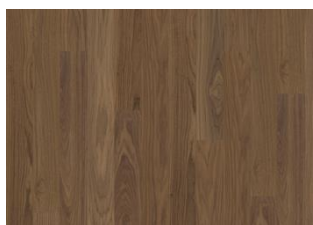

## COCONUT CREAM NARROW

En melkeaktig, kremaktig gjennomsiktig lysfarge med minner fra tropiske sandstrender. Coconut Cream Narrow er et pigmentert 1-stavs eikegulv i Life Collection. En sortering med få kvister og et autentisk utseende. Mikrofas 4 sider forsterker det klassiske plankeintrykket. En innovativ matt lakk eliminerer gjenskinn og beskytter treverket mot daglig slitasje.

Pure Oak 2-strip

Light Suede 2-strip

Coconut Cream 2-strip

Cocoa Bean Narrow

Pure Walnut Narrow

Faded Black Narrow

Butterscotch Narrow

Earl Grey Narrow

Driftwood Narrow

Whole Grain Narrow

Pure Oak Narrow

Light Suede Narrow

Coconut Cream Narrow

Cocoa Bean Wide

Pure Walnut Wide

Faded Black Wide