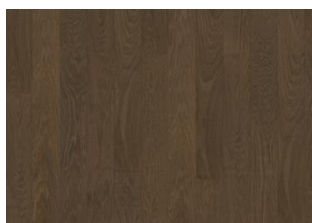

COCONUT CREAM NARROW

En melkeaktig, kremaktig gjennomsiktig lysfarge med minner fra tropiske sandstrender. Coconut Cream Narrow er et pigmentert 1-stavs eikegulv i Life Collection. En sortering med få kvister og et autentisk utseende. Mikrofas 4 sider forsterker det klassiske plankeinntrykket. En innovativ matt lakk eliminerer gjenskinn og beskytter treverket mot daglig slitasje.

Pure Oak 2-strip

Light Suede 2-strip

Coconut Cream 2-strip

Cocoa Bean Narrow

Pure Walnut Narrow

Faded Black Narrow

Butterscotch Narrow

Earl Grey Narrow

Driftwood Narrow

Whole Grain Narrow

Pure Oak Narrow

Light Suede Narrow

Coconut Cream Narrow

Cocoa Bean Wide

Pure Walnut Wide

Faded Black Wide

Butterscotch Wide

Earl Grey Wide

Driftwood Wide

Whole Grain Wide

Pure Oak Wide

Coconut Cream Wide

Light Suede Wide

SERTIFIKAT