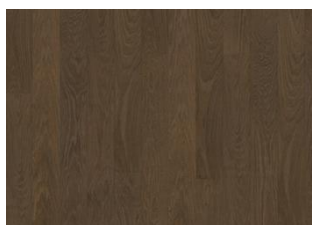

## COCONUT CREAM NARROW

En melkeaktig, kremaktig gjennomsiktig lysfarge med minner fra tropiske sandstrender. Coconut Cream Narrow er et pigmentert 1-stavs eikegulv i Life Collection. En sortering med få kvister og et autentisk utseende. Mikrofas 4 sider forsterker det klassiske plankeintrykket. En innovativ matt lakk eliminerer gjenskinn og beskytter treverket mot daglig slitasje.

Pure Oak 2-strip

Light Suede 2-strip

Coconut Cream 2-strip

Cocoa Bean Narrow

Pure Walnut Narrow

Faded Black Narrow

Butterscotch Narrow

Earl Grey Narrow

Driftwood Narrow

Whole Grain Narrow

Pure Oak Narrow

Light Suede Narrow

Coconut Cream Narrow

Cocoa Bean Wide

Pure Walnut Wide

Faded Black Wide