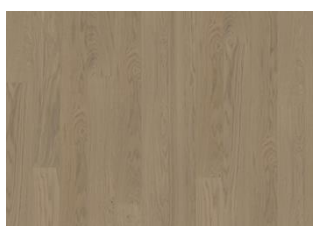

Driftwood Wide