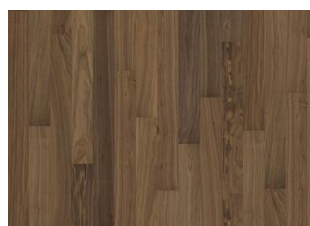

WHOLE GRAIN NARROW

Minner om korn som svaier i vinden. Whole Grain Narrow er et pigmentert 1-stavs eikegulv i Life Collection. Et gulv med få kvister og et autentisk utseende. Mikrofaset 4 sider forsterker det klassiske plankeintrykket. En innovativ matt lakk eliminerer gjenskinn og beskytter treverket mot daglig slitasje.

Whole Grain 2-strip

Pure Oak 2-strip

Light Suede 2-strip

Coconut Cream 2-strip

Cocoa Bean Narrow

Pure Walnut Narrow

Faded Black Narrow

Butterscotch Narrow

Earl Grey Narrow

Driftwood Narrow

Whole Grain Narrow

Pure Oak Narrow

Light Suede Narrow

Coconut Cream Narrow

Cocoa Bean Wide

Pure Walnut Wide