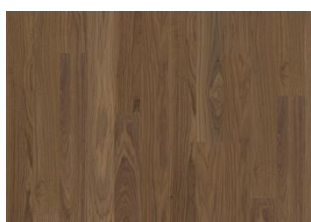

DRIFTWOOD 1S NARROW

Kovapuulattia Driftwood 1S Narrow on Kährs Life -malliston yksisauvainen linjakas tammilattia, jonka lämpimässä greigen sävyssä on häivähdyksiä merenrantaan huuhtoutuneen ajopuun hopeanharmaasta. Valmistettu valikoidusta tammesta, sisältää jonkin verran oksia, puun luonnollinen ilme ja tuntuma. Laudan kaikilla sivuilla olevat reunaviisteet luovat klassisen lankkulattian ilmettä. Innovatiivinen mattalakattu pinta ehkäisee heijastuksia ja muodostaa samalla puuta suojaavan kerroksen.

Whole Grain 2S

Pure Oak 2S

Light Suede 2S

Coconut Cream 2S

Cocoa Bean 1S Narrow

Pure Walnut 1S Narrow

Faded Black 1S Narrow

Butterscotch 1S Narrow

Earl Grey 1S Narrow

Driftwood 1S Narrow

Whole Grain 1S Narrow

Pure Oak 1S Narrow

Light Suede 1S Narrow

Coconut Cream 1S Narrow

Cocoa Bean 1S Wide

Pure Walnut 1S Wide

Faded Black 1S Wide

Butterscotch 1S Wide

Earl Grey 1S Wide

Driftwood 1S Wide

Whole Grain 1S Wide

Pure Oak 1S Wide

Coconut Cream 1S Wide

Light Suede 1S Wide