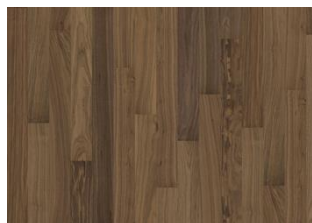

## DRIFTWOOD NARROW

Den mjuka silvergröna ekfärgen finslipad av havets tidlösa tidvatten. Driftwood smal 1-stav är ett infärgat elegant ekgolvt i Life kollektionen. En lugn kollektion med få kvistar med ett autentiskt utseende. Fyrsidig mikrofås ger ett klassiskt plankutseende. En innovativ mattlack som eliminerar ljusets reflektioner samtidigt som träet skyddas från vardagligt slitage.

Earl Grey 2-strip

Driftwood 2-strip

Whole Grain 2-strip

Pure Oak 2-strip

Light Suede 2-strip

Coconut Cream 2-strip

Cocoa Bean Narrow

Pure Walnut Narrow

Faded Black Narrow

Butterscotch Narrow

Earl Grey Narrow

Driftwood Narrow

Whole Grain Narrow

Pure Oak Narrow

Light Suede Narrow

Coconut Cream Narrow