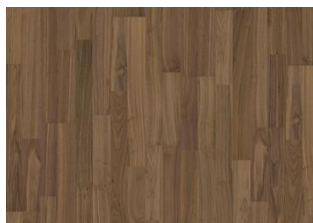

Pure Walnut 2-полосный