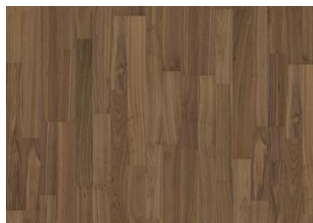

Pure Walnut 2-strip