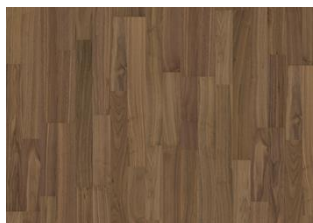

Pure Walnut 2S