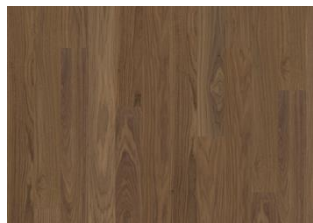

Pure Walnut Landhausdiele