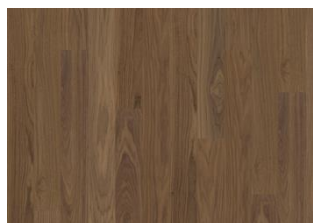

Pure Walnut Landhausdiele