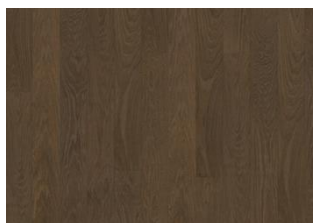

Cocoa Bean Landhausdiele