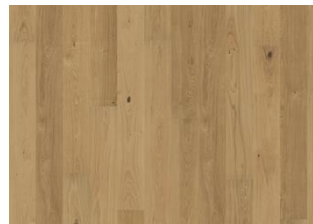

EICHE EGGSHELL

Dieser 1-Stab Eichenboden aus der Lux Collection ist mit einer weißen, transparenten Beizung versehen, wodurch eine markante Abstufung im Holz ermöglicht wird. Jede Diele ist sorgfältig bis zur Perfektion gebürstet, um den natürlichen Charakter des Holzes und dessen Maserung zu betonen. Durch das ultra-matte Finish fühlen sich die Dielen an, als würden sie aus unbehandeltem, frisch gesägtem Holz bestehen. Die Oberflächenbehandlung absorbiert das Licht, während sie den Boden vor täglichen Beanspruchungen schützt.

DETAILBESCHREIBUNG

Alle natürlichen Farbtöne des Holzes können enthalten sein. Von hellen bis zu dunklen Brauntönen. Splintholz kann vorkommen. Das Produkt umfasst schwarze Äste und Risse, die in jeder Größe und Anzahl vorkommen.

Esche Stream

Esche Flow

Eiche Horizon

Eiche Coast

Eiche Sun

Eiche Terra