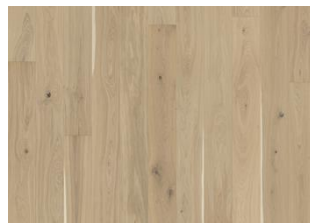

CHÊNE EGGSHELL