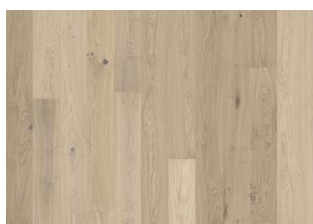

CHÊNE HORIZON