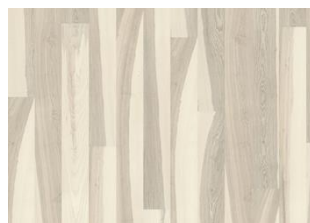

Andre produkter i denne kolleksjon

Ask Flow