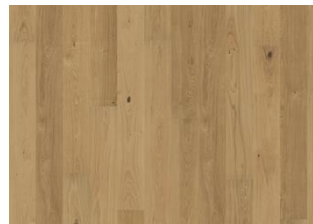

DETAILBESCHREIBUNG

Alle natürlichen Farbtöne des Holzes können enthalten sein. Von hellen bis zu dunklen Brauntönen. Splintholz kann vorkommen. Das Produkt umfasst schwarze Äste und Risse, die in jeder Größe und Anzahl vorkommen.

Esche Stream

Esche Flow

Eiche Horizon

Eiche Coast

Eiche Sun

Eiche Terra