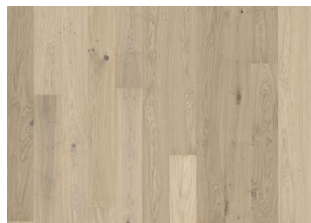

Tammi Horizon