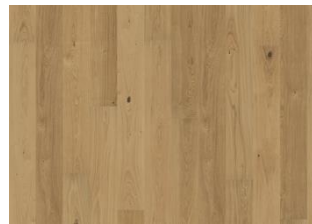

DETAILBESCHREIBUNG

Alle natürlichen Farbtöne des Holzes können enthalten sein. Von hellen bis zu dunklen Brauntönen. Splintholz kann vorkommen. Das Produkt umfasst schwarze Äste und Risse, die in jeder Größe und Anzahl vorkommen.

Esche Stream

Esche Flow

Eiche Horizon

Eiche Coast

Eiche Sun

Eiche Terra