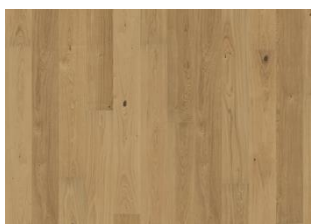

Muut saman malliston lattiat

Tammi Sun

SERTIFIKAATTEJA

Tärkeää tietoa tuotekuvista ja muista aineistoista

Kaikki mallilevyt- ja näytepalat sekä nettisivuillamme, tuotekorteissamme, painetuissa esitteissämme ja vastaavissa aineistoissamme olevat mallisto- ja interiörökuvat sekä muu kuva-aineisto ja kirjalliset tuotekuvaukset on tarkoitettu havainnollistamaan lattioidemme ulkonäköä parhaalla mahdollisella tavalla, mutta niitä ei voida sisällyttää osaksi sopimusta eikä niitä voida pitää sopimuksellisesti sitovina. Värisävyt toistuvat niin tietokoneiden näytöillä ja printeissä kuin valmiissa painotuotteissa eri tavoin ja siksi ne eivät koskaan vastaa täysin todellisen lattian sävyä ja ilmettä. Lopullisen lattian värisävy ja ulkonäkö voi siten poiketa eri aineistoissamme esitetystä.