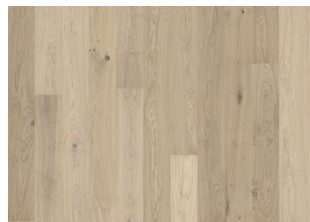

Tammi Horizon