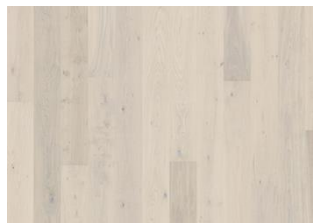

Muut saman malliston lattiat

Tammi Sky