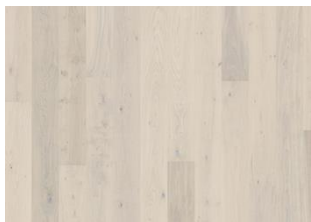

Muut saman malliston lattiat

Tammi Sky

SERTIFIKAATTEJA

Tärkeää tietoa tuotekuvista ja muista aineistoista

Kaikki mallilevyt- ja näytepalat sekä nettisivuillamme, tuotekorteissamme, painetuissa esitteissämme ja vastaavissa aineistoissamme olevat mallisto- ja interiörökuvat sekä muu kuva-aineisto ja kirjalliset tuotekuvaukset on tarkoitettu havainnollistamaan lattioidemme ulkonäköä parhaalla mahdollisella tavalla, mutta niitä ei voida sisällyttää osaksi sopimusta eikä niitä voida pitää sopimuksellisesti sitovina. Värisävyt toistuvat niin tietokoneiden näytöillä ja printeissä kuin valmiissa painotuotteissa eri tavoin ja siksi ne eivät koskaan vastaa täysin todellisen lattian sävyä ja ilmettä. Lopullisen lattian värisävy ja ulkonäkö voi siten poiketa eri aineistoissamme esitetystä.