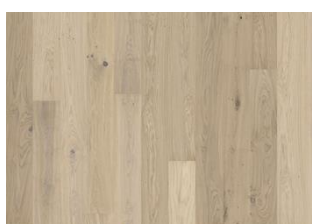

Chêne Horizon