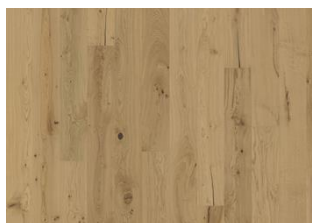

Autres produits dans cette collection

Chêne Rise