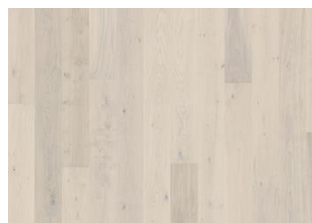

Autres produits dans cette collection

Chêne Sky