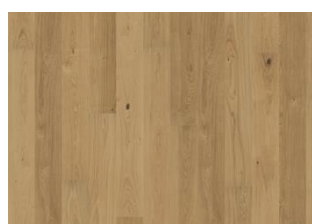

Autres produits dans cette collection

Chêne Sun