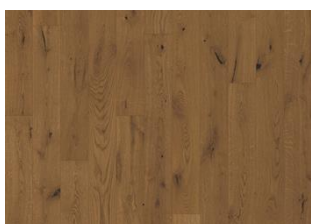

Другие декоры из этой коллекции

Дуб Тафт

СЕРТИФИКАТЫ

Описания и изображения

Все образцы, изображения и описания продуктов, а также фото и спецификации представлены только для ознакомительных целей. Они не являются официальной офертой и не должны включаться в договор. Мы не можем гарантировать, что экран вашего монитора или печатное оборудование в точности отражает особенности цвета товара. Ваш товар может иметь небольшие отличия от изображений представленного на нашем сайте.