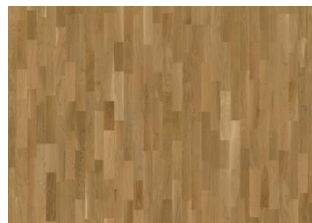

Från samma kollektion

Ek Lecco