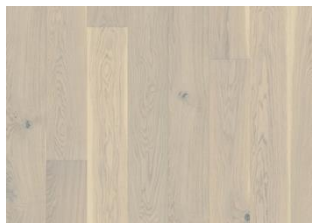

Autres produits dans cette collection

CHÊNE GARMISCH