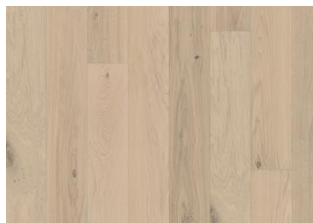

CHÊNE ESTORIL