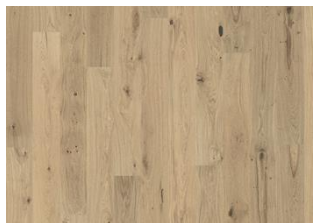

Chêne Norderney