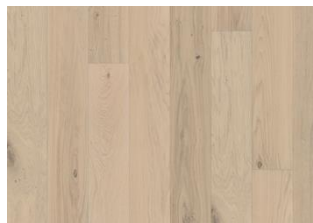

Chêne Estoril