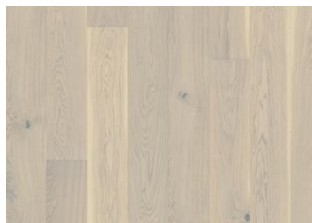

Autres produits dans cette collection

Chêne Garmisch