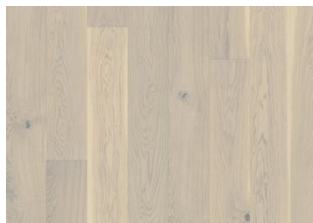

Rovere Garmisch