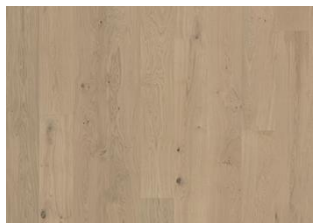

Rovere Brighton