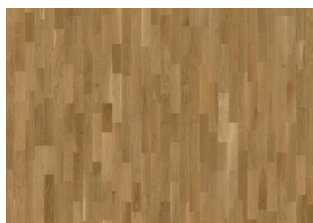

Rovere Lecco