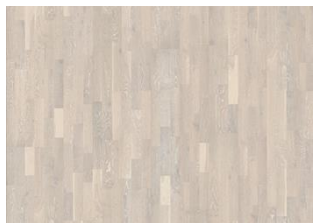

ANDRE PRODUKTOPLYSNINGER

Laseret uigennemsigtig overflade, derfor er klassificeringen ikke tydelig. Naturlige variationer i træets farve kan forekomme, fra lysebrun til mørkebrun. Produktet indeholder mellemstore solide og sorte knaster. Knaster kan variere i størrelse og antal.

Andre produkter i denne kollektion

EG BROWNIE

EG ALLOY

EG PALE

EG ALE

EG GRANITE

EG LIMESTONE