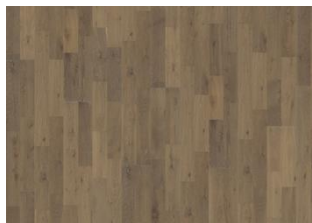

ANDRE PRODUKTOPLYSNINGER

Laseret uigennemsigtig overflade, derfor er klassificeringen ikke tydelig. Naturlige variationer i træets farve kan forekomme, fra lysebrun til mørkebrun. Produktet indeholder mellemstore solide og sorte knaster. Knaster kan variere i størrelse og antal.

Andre produkter i denne kollektion

EG BROWNIE

EG ALLOY

EG PALE

EG ALE

EG GRANITE

EG LIMESTONE