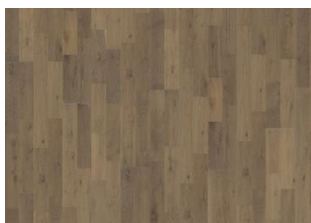

TAMMI GRANITE