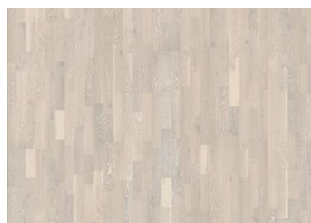

TAMMI LIMESTONE