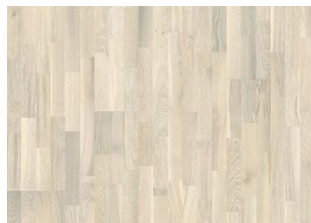

Muut saman malliston lattiat

TAMMI PALE