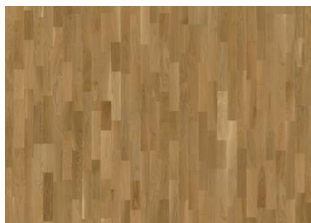

Andre produkter i denne kolleksjon

Eik Lecco