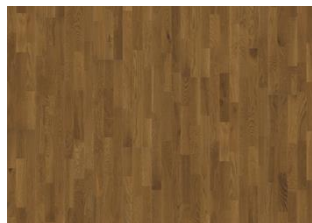

CHÊNE BISBEE