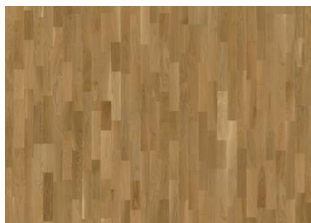

Chêne Lecco