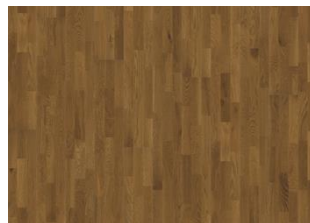

Chêne Bisbee