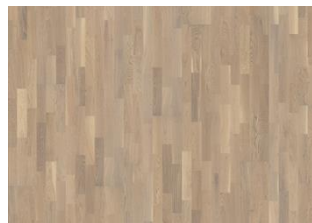

Eiche Abetone