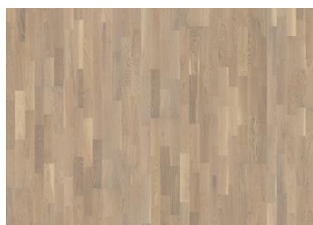

Eik Abetone