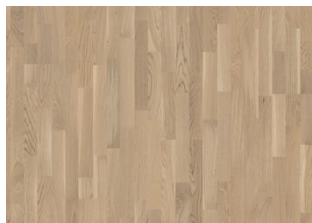

Från samma kollektion

EK VANILLA

OBS: Prover på detta sortiment finns endast hos ett begränsat urval av våra återförsäljare.