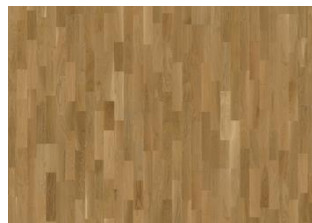

Andre produkter i denne kollektion

Eg Lecco