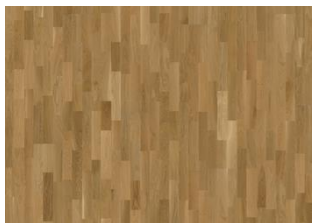

Andre produkter i denne kolleksjon

Eik Lecco