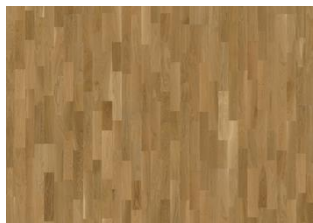

Rovere Lecco