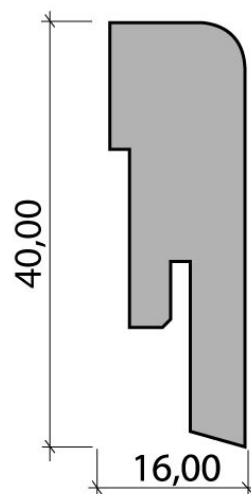

Zubehör / Skirtings /

SOCKELLEISTE FURNIERT 16X40 MM

Furnierte Sockelleisten sorgen für einen sauberen Abschluss zur Wand. Diese sind in vielen Furnieren erhältlich und eine günstige Alternative. Für alle Kährs Böden in allen Dicken geeignet.

Produktbeschreibung

Artikelnummer	72243024EKVE
Name	Sockelleiste furniert 16x40 mm
EAN Code	7393969238960
Höhe	40 mm
Breite	16 mm

Einfache Montage und perfektes Ergebnis mit Montage-Clips. Erhältlich 30 Clips pro Packung.