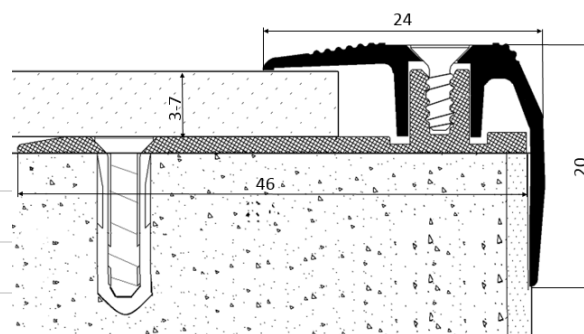

Tilbehør / Mouldings /

LT TRAPPEFORKANT ALUMINIUM

To be used in stairs or steps with Kährs Luxury Tiles floors.

Anvendes på trapper eller trin sammen med Kährs Luxury Tiles-gulve.

Produktbeskrivelse

- Easy installation - with screws.
- Flexibility in height - for flooring thickness 3 - 7 mm.

Artikelnummer	7075420LTSS
Name	LT TRAPPEFORKANT ALUMINIUM
EAN kode	7393969240604
Højde	3 mm
Længde	2000 mm
Bredde	24 mm
Kernemateriale	Aluminium

Beskrivelser og billedmateriale

Alle prøver, billeder og produktbeskrivelser, samt billede- og brochurespecifikationer er til for det enkle formål at give en opfattelse af artiklerne beskrevet i dem. De skal ikke være en del af en kontrakt eller have kontraktlige forpligtelser og skal kun ses som illustrative formål. Vi kan ikke garantere at din computers display eller udskriftskvaliteten reflekterer produkternes farve korrekt. Dit produkt kan variere fra billederne i denne litteratur.