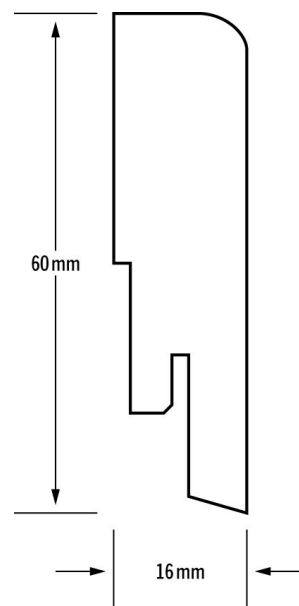

Tillbehör / Skirtings /

LT-SOCKEL 16X60 MM

Med golvsocklar skapar du den perfekta touchen till ditt Kährs-golv. Färgmatchade med alla Kährs Luxury Tiles-golv.

Socklar ger den sista, fulländande touchen till ditt Kährs-golv.

Produktbeskrivning

- Can be used as a profile between floor and wall.
- Installed with Kährs Clips, brads, screws or construction glue.

Artikelnummer	722166024LTSX
Ytbehandling	Mattlack
Name	LT-SOCKEL 16X60 MM
EAN-kod	7393969240352
Höjd	60 mm
Längd	2400 mm
Bredd	16 mm