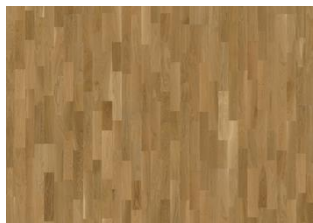

CHÊNE LECCO