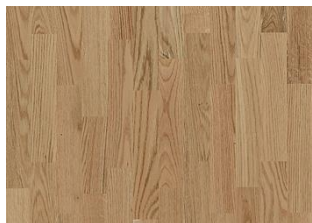

CHÊNE ROUGE NATURE