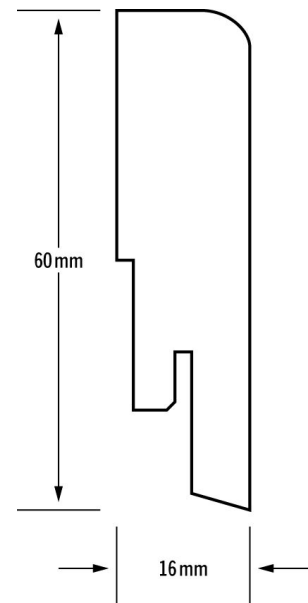

/ Skirtings /

SOCKELLEISTE 16X60 MM

Sockelleisten verleihen Ihrem Kährs Boden den letzten Schliff. Träger aus Fichte, Oberfläche foliert und farblich abgestimmt auf die Kährs Luxury Tiles Vinylböden.

Produktbeschreibung

- Wird als Abdeckung der Fuge zwischen Boden und Wand eingesetzt.
- Die Installation kann mit Kährs-Clips, Schrauben, Nägeln oder Konstruktionsklebstoffen erfolgen.

Artikelnummer	722166024LTSH
Name	Sockelleiste 16x60 mm
Höhe	60 mm
Länge	2400 mm
Breite	16 mm