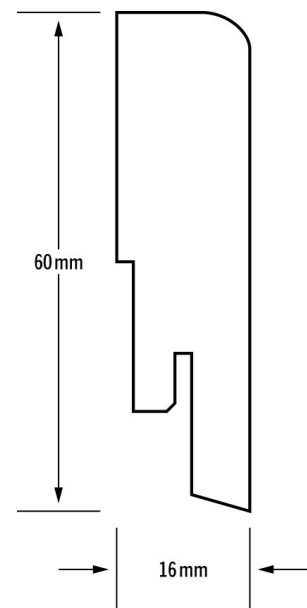

/ Skirtings /

LT SKIRTING 16X60 MM

Skirtings add the final touch to your Kährs floor. Colour matched to all Kährs Luxury Tiles floors.

Tuotetiedot

- Sopii Kährs LT lattioiden kanssa käytettäväksi.
- Jalkalista asennetaan lattian ja seinän välisen elämisraon peittämiseksi.
- Asennetaan Kährs Klipseillä, uppokantanauloilla, ruuveilla tai rakennusliimalla.

| | |
|--------------------|----------------------|
| Tuotenumero | 722166024LTSH |
| Name | LT Skirting 16x60 mm |
| Korkeus | 60 mm |
| Pituus | 2400 mm |
| Leveys | 16 mm |

Tärkeää tietoa tuotekuvista ja muista aineistoista