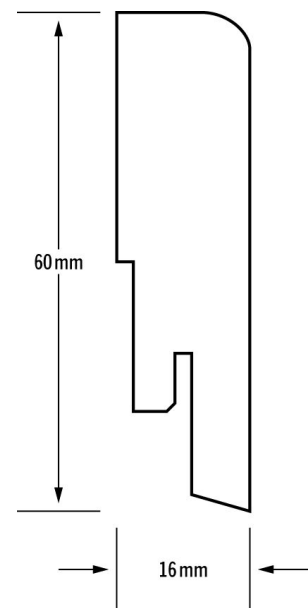

/ Skirtings /

SKIRTING 16X60 MM

Skirtings add the final touch to your Kährs floor. Colour matched to all Kährs Luxury Tiles floors.

Описание продукта

- Can be used as a profile between floor and wall.
- Installed with Kährs Clips, brads, screws or construction glue.

Артикул	722166024LTSH
Цвет поверхности	Schwarzhorn
Длина	60 mm
Длина	2400 mm
Ширина	16 mm

Описания и изображения

Все образцы, изображения и описания продуктов, а также фото и спецификации представлены только для ознакомительных целей. Они не являются официальной офертой и не должны включаться в договор. Мы не можем гарантировать, что экран вашего монитора или печатное оборудование в точности отражает особенности цвета товара. Ваш товар может иметь небольшие отличия от изображений представленного на нашем сайте.