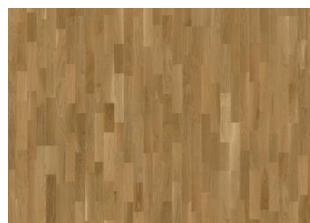

Ek Lecco

OBS: Prover på detta sortiment finns endast hos ett begränsat urval av våra återförsäljare.