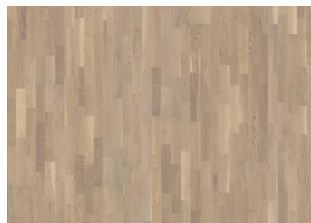

Andre produkter i denne kollektion

Eg Abetone