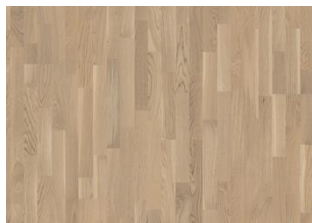

Från samma kollektion

Ek Vanilla