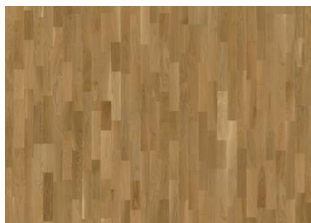

Ek Lecco

OBS: Prover på detta sortiment finns endast hos ett begränsat urval av våra återförsäljare.