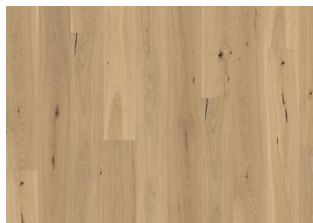

## DETAILBESCHREIBUNG

Natürlich vorkommende Farbunterschiede des Holzes erlaubt, von hellen bis zu dunklen Brauntönen. Das Produkt zeigt große Abweichungen und schwarze Äste. Äste können in Größe und Anzahl variieren.

## Weitere Produkte dieser Kollektion

Piazza Eiche CD

Piazza Eiche CD grau

Piazza Eiche CD sägerau weiß

Piazza Oak CD Sawmarks

Piazza Eiche CD braun

Piazza Eiche CD weiß

Piazza Räuchereiche CD